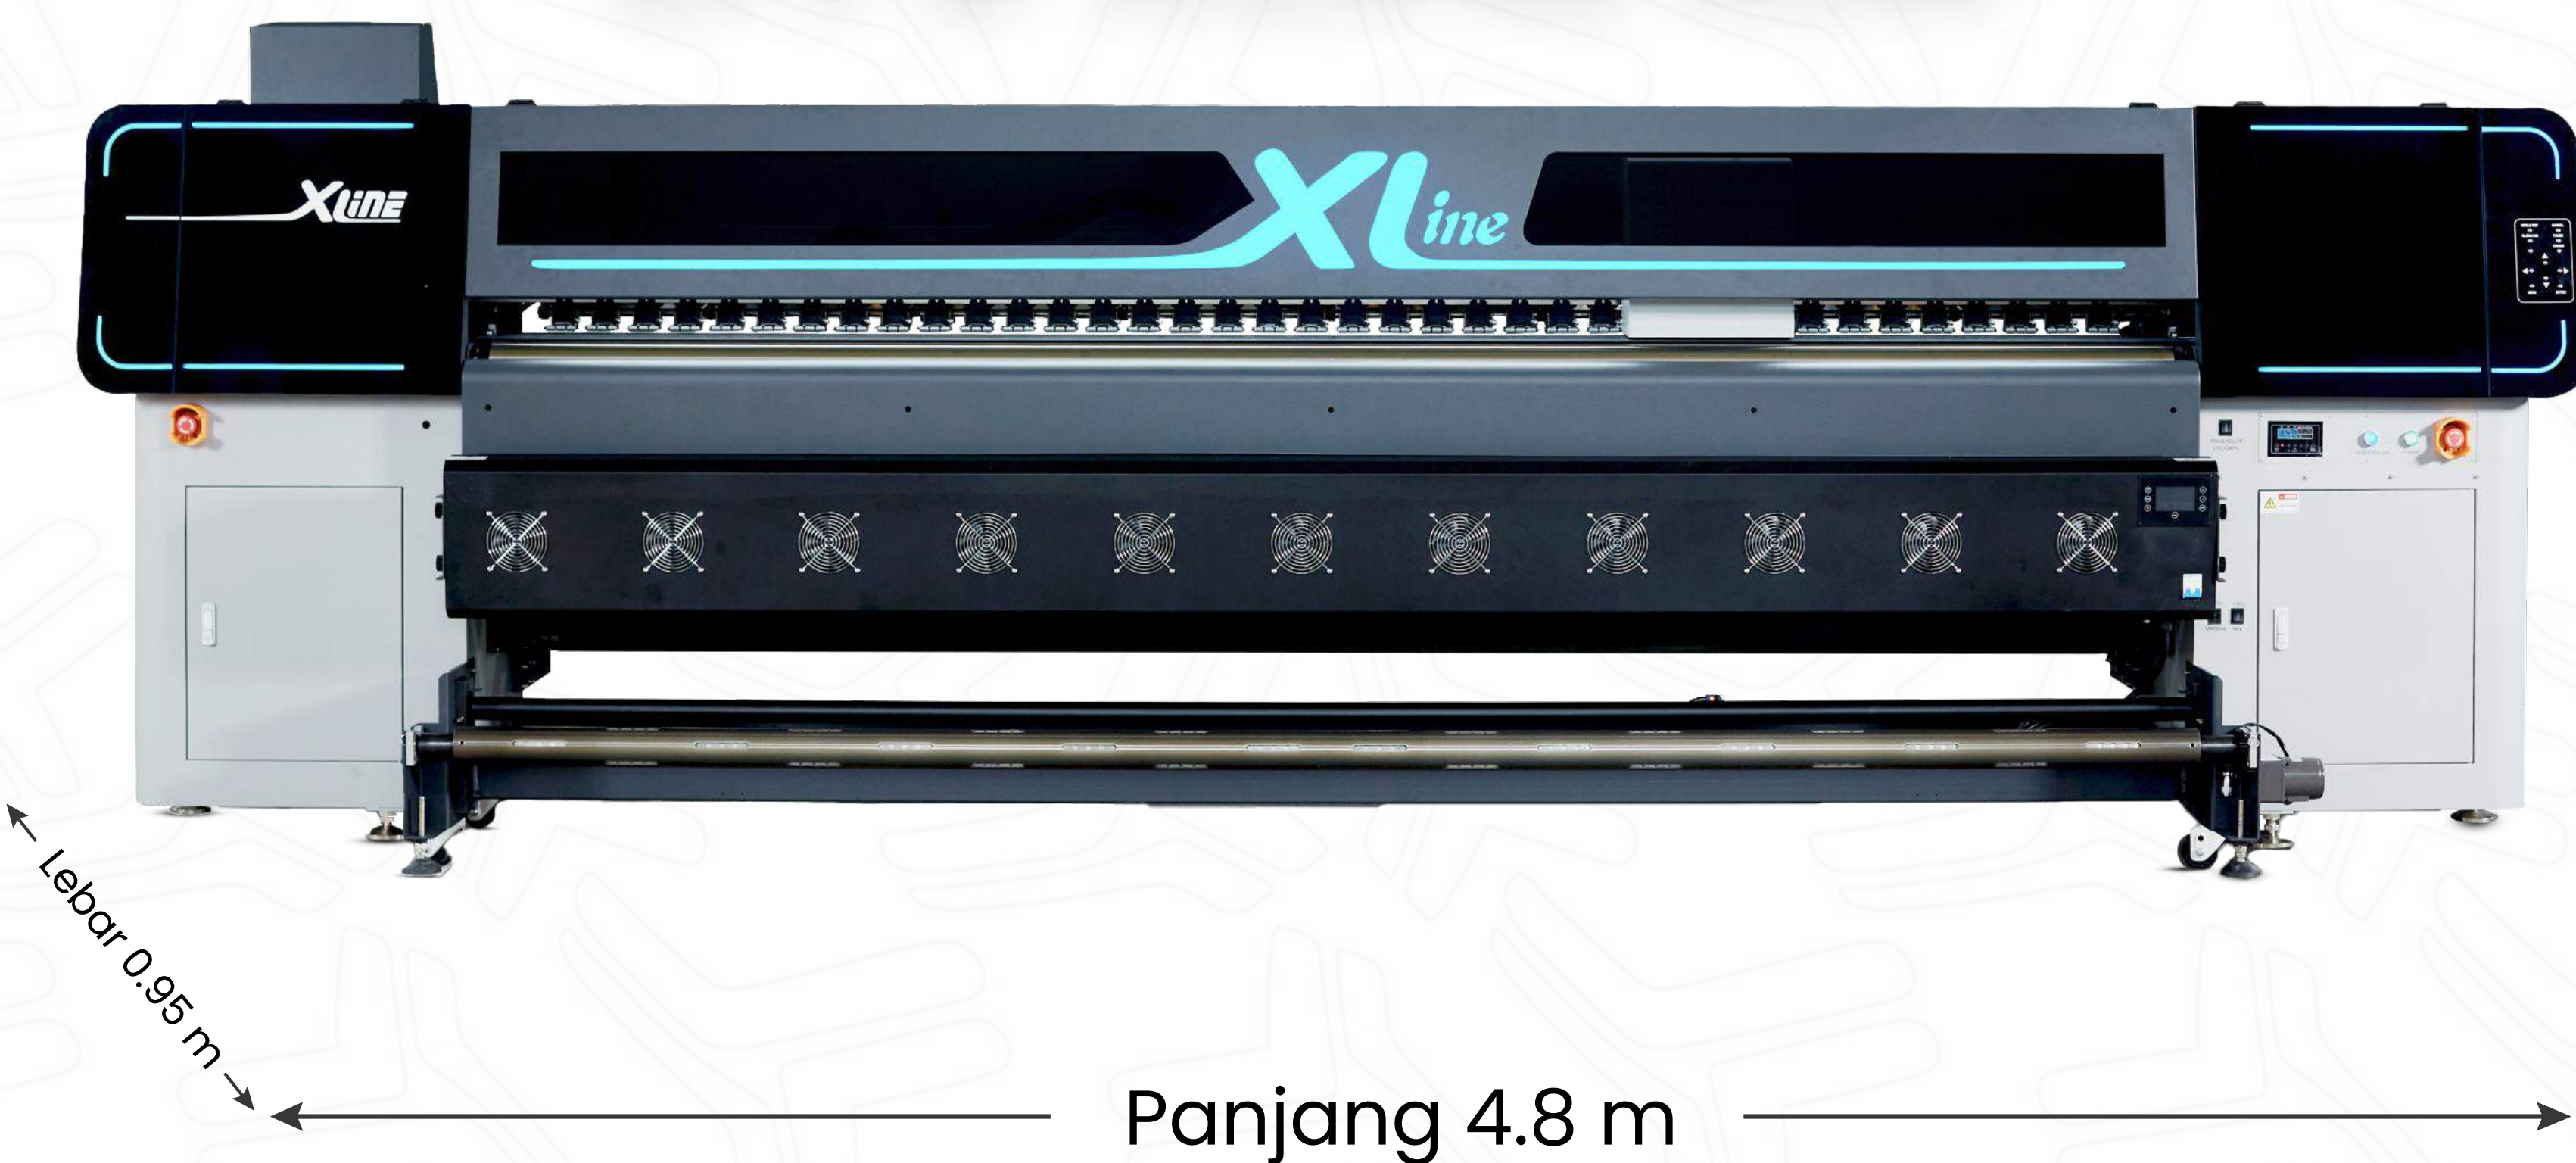

LIYU XLINE KM

dan lainnya...

Printer Outdoor LIYU XLINE KM

Model		PN3304 KM	PN3308 KM
Printhead		Konica Minolta 512i 4 Head	Konica Minolta 512i 8 Head
Drop volume		30pl	
Warna		CMYK	
Tipe Tinta		Tinta Solvent	
Sistem pengeringan		Pemanas Infrared dan kipas pengering	
Lebar area cetak		3.2 m	
Mode Cetak	Maximum	(360x360) 2 pass: 130 m²/jam	(360x360) 2 pass: 260 m²/jam
	Production	(480x360) 2 pass: 120 m²/jam	(480x360) 2 pass: 240 m²/jam
	High Quality	(360 x 540) 3 pass: 86 m²/jam	(360 x 540) 3 pass: 172 m²/jam
RIP Software		Photoprint software	
Daya Listrik		230V / 10 A / 50 Hz	
Ukuran mesin		4800 x 950 x 1520 mm	
Berat mesin		1140 kg	
Ukuran packing		5050 x 950 x 1644 mm	

Informasi & Pemesanan

Jl. Pahlawan Seribu, Ruko Golden Boulevard Blok R No. 21, BSD City, Tangerang, Banten, 15321 Indonesia

(021) 5316 1450 +62 8129 7575 570

Media Sosial

laysander.technology

Branches office

Laysander Bandung Laysander Medan
Laysander Jambi Laysander Surabaya
Laysander Lombok Laysander Yogyakarta

Laysander.com

©2024 PT. Laysander Technology - All rights reserved